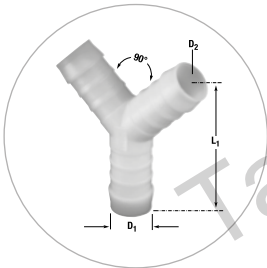

WS – Elbow push-on connectors

Nominal size ID hose (in mm)	Designation	D ₁	D ₂	L ₁ ~	L ₃ ~	Material POM Product No.
3	WS 3	3	2.5	12.5	12.5	0762 8900 003
4	WS 4	4	2.5	17.5	19.5	0762 8900 004
5	WS 5	5	3	21	22	0762 8900 005
6	WS 6	6	4	25	26	0762 8900 006
8	WS 8	8	5.6	29	30	0762 8900 008
10	WS 10	10	7	31	33.5	0762 8900 010
12	WS 12	12	8.6	34.5	36	0762 8900 012
13	WS 13	13	8.6	36.5	38.5	0762 8900 013
14	WS 14	14	10	38.5	41.5	0762 8900 014
15	WS 15	15	11	40	43.5	0762 8900 015
16	WS 16	16	12	40.5	45	0762 8900 016
19	WS 19	19	15	43.5	46	0762 8900 019
25	WS 25	25	21	52.5	52.5	0762 8900 025

Additional materials available on request

YS – Equal Y push-on connectors

Nominal size ID hose (in mm)	Designation	D ₁	D ₂	L ₁ ~	Material POM Product No.
3	YS 3	3	2.5	21	0770 8900 003
4	YS 4	4	2.5	25.5	0770 8900 004
5	YS 5	5	3	43	0770 8900 005
6	YS 6	6	4	44	0770 8900 006
8	YS 8	8	5.6	51	0770 8900 008
10	YS 10	10	7	54	0770 8900 010
12	YS 12	12	8.6	64	0770 8900 012
13	YS 13	13	9	65	0770 8900 013
14	YS 14	14	10	65	0770 8900 014
16	YS 16	16	12	67	0770 8900 016
19	YS 19	19	15	72	0770 8900 019