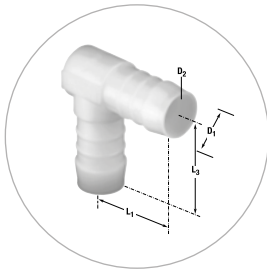

WS – Elbow push-on connectors

Nominal size ID hose (in mm)	Designation	D ₁	D ₂	L ₁ ~	L ₃ ~	Material POM Product No.
3	WS 3	3	2.5	12.5	12.5	0762 8900 003
4	WS 4	4	2.5	17.5	19.5	0762 8900 004
5	WS 5	5	3	21	22	0762 8900 005
6	WS 6	6	4	25	26	0762 8900 006
8	WS 8	8	5.6	29	30	0762 8900 008
10	WS 10	10	7	31	33.5	0762 8900 010
12	WS 12	12	8.6	34.5	36	0762 8900 012
13	WS 13	13	8.6	36.5	38.5	0762 8900 013
14	WS 14	14	10	38.5	41.5	0762 8900 014
15	WS 15	15	11	40	43.5	0762 8900 015
16	WS 16	16	12	40.5	45	0762 8900 016
19	WS 19	19	15	43.5	46	0762 8900 019
25	WS 25	25	21	52.5	52.5	0762 8900 025

Additional materials available on request

YS – Equal Y push-on connectors

Nominal size ID hose (in mm)	Designation	D ₁	D ₂	L ₁ ~	Material POM Product No.
3	YS 3	3	2.5	21	0770 8900 003
4	YS 4	4	2.5	25.5	0770 8900 004
5	YS 5	5	3	43	0770 8900 005
6	YS 6	6	4	44	0770 8900 006
8	YS 8	8	5.6	51	0770 8900 008
10	YS 10	10	7	54	0770 8900 010
12	YS 12	12	8.6	64	0770 8900 012
13	YS 13	13	9	65	0770 8900 013
14	YS 14	14	10	65	0770 8900 014
16	YS 16	16	12	67	0770 8900 016
19	YS 19	19	15	72	0770 8900 019